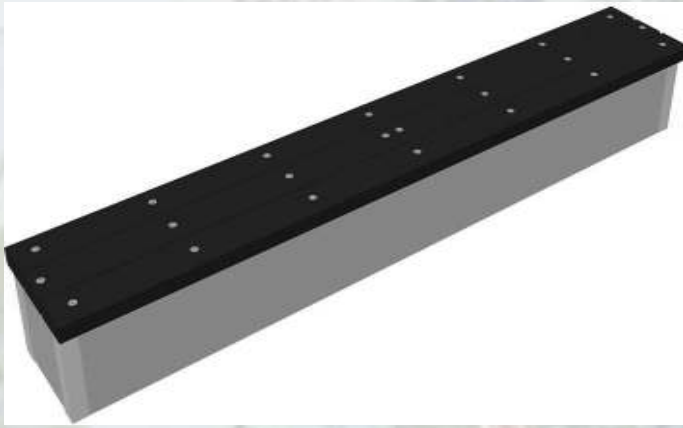

Standard park E6

Commentaar van Slick;

'Dit skatepark biedt ook heel wat variatie maar is technischer dan skatepark E5. Geschikt voor wedstrijden en ideaal om flip tricks, slides, tranny tricks and slides uit te voeren. Het "Street" skaten kan gecombineerd worden met het skaten op de miniramp (Halfpipe).'

2

NIEUWE SKATE RAMPS

Funbox 0,3M

*Een middelhoge Funbox toegankelijk voor een beginnende of gevorderde skater. Het is een **comfortabele hoogte** tussen de bestaande Minibox 0.2M en de Funbox 0.4M om nieuwe tricks te oefenen.*

We hebben de hoogte die u verkiest!

Street bench

Vervaardigd uit gegalvaniseerd staal met harde gerecycleerde plastic beams bovenaan. Deze bench "slides" heel zacht en "grinds" als boter!

Populair in de VS en omschreven als de perfecte moderne "curb"!

1,8M Flat Bank

Nieuwe Flat Bank → met platform van 1,8M hoog. Gebruikt als een launch ramp en creëert nog **meer snelheid** in uw favoriete ontwerpen.

Kan gemonteerd worden tegen al onze andere ramps en is **super stevig**.... Zoals je kan verwachten van Rhino!