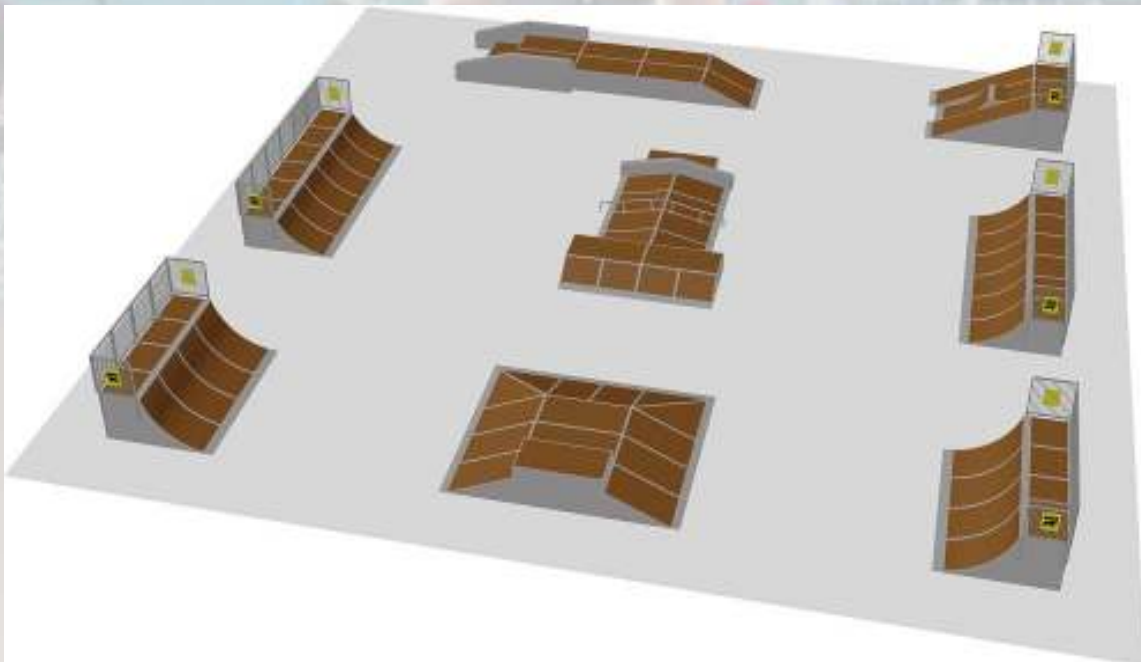

1

NIEUWE PARKEN ONTWERPEN DOOR SLICK

Standard park E5

Commentaar van Slick:

'Dit skatepark biedt heel wat variatie en is geschikt voor wedstrijden. Heel veel tricks zoals flip tricks, slides, tranny tricks, en slides kunnen hier uitgevoerd worden. BMX bikers zullen dit ontwerp zeker en vast ook appreciëren.'

Standard park E6

Commentaar van Slick;

'Dit skatepark biedt ook heel wat variatie maar is technischer dan skatepark E5. Geschikt voor wedstrijden en ideaal om flip tricks, slides, tranny tricks and slides uit te voeren. Het "Street" skaten kan gecombineerd worden met het skaten op de miniramp (Halfpipe).'

2

NIEUWE SKATE RAMPS

Funbox 0,3M

*Een middelhoge Funbox toegankelijk voor een beginnende of gevorderde skater. Het is een **comfortabele hoogte** tussen de bestaande Minibox 0.2M en de Funbox 0.4M om nieuwe tricks te oefenen.*

We hebben de hoogte die u verkiest!

Street bench

Vervaardigd uit gegalvaniseerd staal met harde gerecycleerde plastic beams bovenaan. Deze bench "slides" heel zacht en "grinds" als boter!

Populair in de VS en omschreven als de perfecte moderne "curb"!