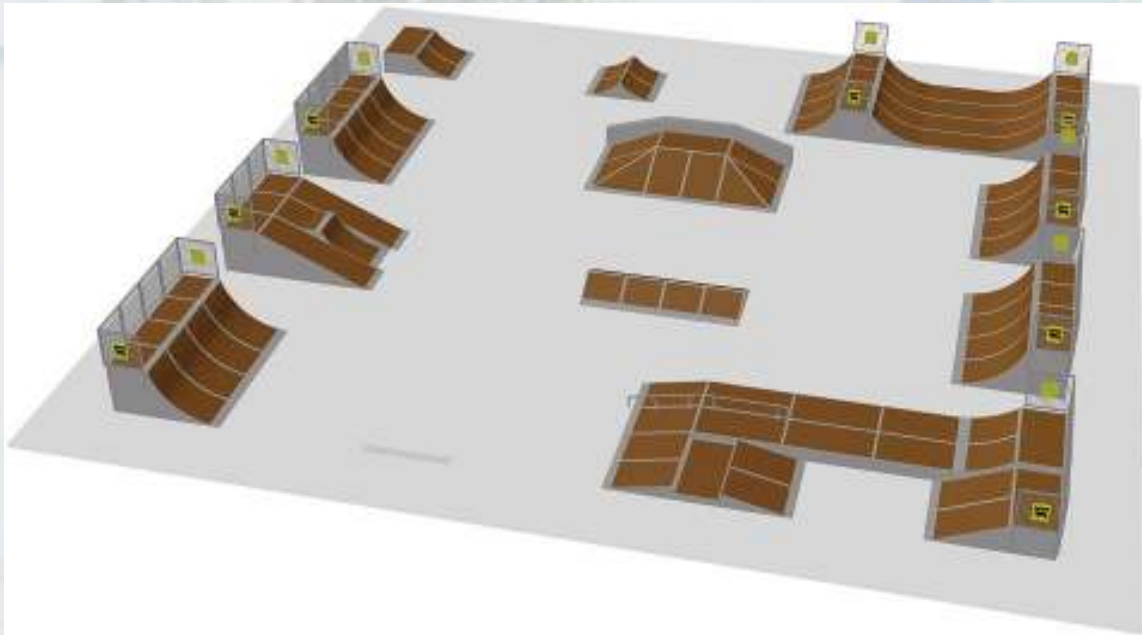

1

NIEUWE PARKEN ONTWERPEN DOOR SLICK

Standard park E5

Commentaar van Slick:

'Dit skatepark biedt heel wat variatie en is geschikt voor wedstrijden. Heel veel tricks zoals flip tricks, slides, tranny tricks, en slides kunnen hier uitgevoerd worden. BMX bikers zullen dit ontwerp zeker en vast ook appreciëren.'

Standard park E6

Commentaar van Slick;

'Dit skatepark biedt ook heel wat variatie maar is technischer dan skatepark E5. Geschikt voor wedstrijden en ideaal om flip tricks, slides, tranny tricks and slides uit te voeren. Het "Street" skaten kan gecombineerd worden met het skaten op de miniramp (Halfpipe).'

2

NIEUWE SKATE RAMPS

Funbox 0,3M

*Een middelhoge Funbox toegankelijk voor een beginnende of gevorderde skater. Het is een **comfortabele hoogte** tussen de bestaande Minibox 0.2M en de Funbox 0.4M om nieuwe tricks te oefenen.*

We hebben de hoogte die u verkiest!

Street bench

Vervaardigd uit gegalvaniseerd staal met harde gerecycleerde plastic beams bovenaan. Deze bench "slides" heel zacht en "grinds" als boter!

Populair in de VS en omschreven als de perfecte moderne "curb"!