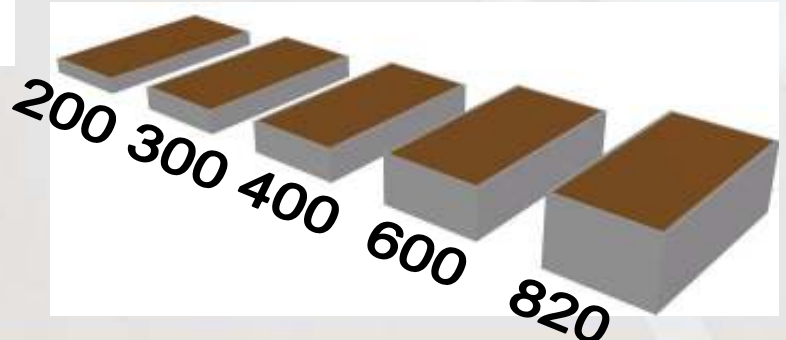

2

NIEUWE SKATE RAMPS

Funbox 0,3M

*Een middelhoge Funbox toegankelijk voor een beginnende of gevorderde skater. Het is een **comfortabele hoogte** tussen de bestaande Minibox 0.2M en de Funbox 0.4M om nieuwe tricks te oefenen.*

We hebben de hoogte die u verkiest!

Street bench

Vervaardigd uit gegalvaniseerd staal met harde gerecycleerde plastic beams bovenaan. Deze bench "slides" heel zacht en "grinds" als boter!

Populair in de VS en omschreven als de perfecte moderne "curb"!