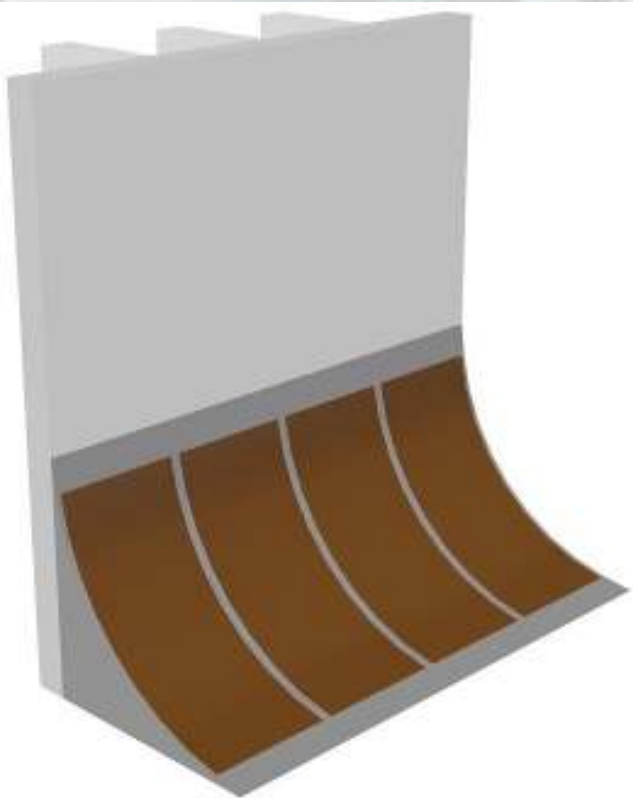

1,8M Wall-Ride