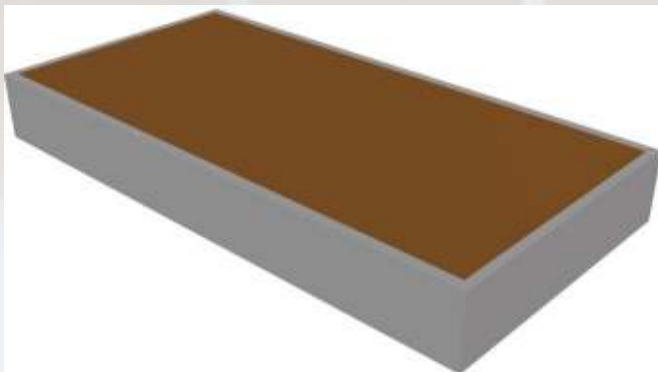

NIEUWE SKATE RAMPS

Funbox 0,3M